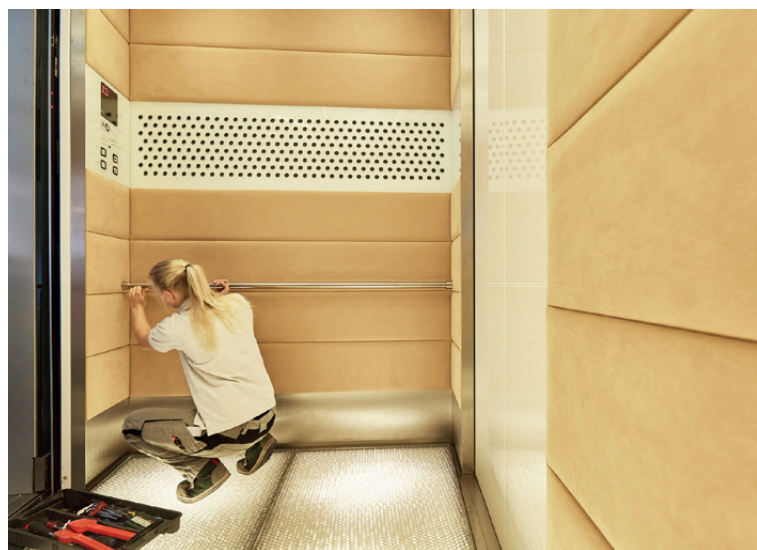

Kontakt

Alfred Kiess GmbH
Heigelinstr. 5
D-70567 Stuttgart, Germany
T +49 711 900 930
F +49 711 715 677 9
info@alfred-kiess.de

Wir schaffen einzigartige Orte